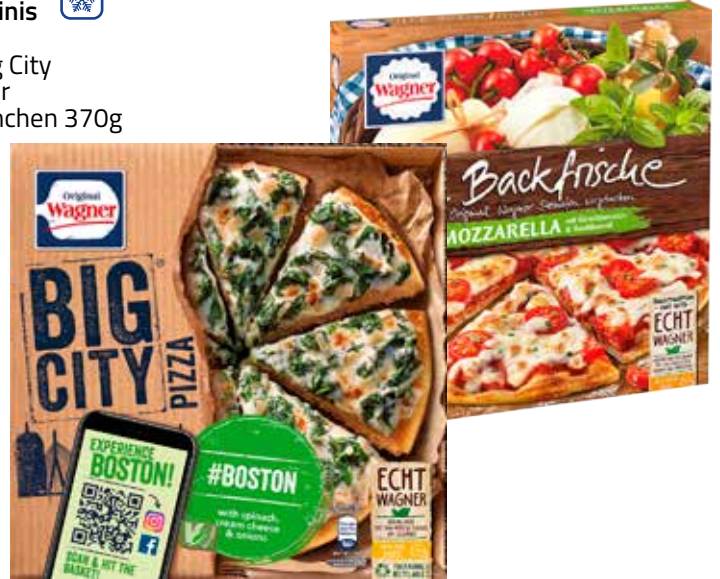

9.99

Deutscher Mini Romanalat
 Kl. 1
 2er Paket

0.99

Für Druckfehler keine Haftung! Abgabe nur in haushaltsüblichen Mengen!

Danone Actimel Drink
 Milchlischerzeugnis, versch. Sorten
 1l = 2,35 €
 8x100g= 800g Packung

1.88 imel

Original Wagner
 Die Backfrische, Piccolinis
 oder Big City Pizza
 versch. Sorten, z.B.: Big City
 Pizza Boston 430g oder
 Pizza Backfrische Hähnchen 370g
 1kg = 4,16/4,84 €
 Packung

1.79

Elinas Joghurt
 nach griechischer Art, versch. Sorten,
 1kg = 2,32 €
 4x150g
 Packung